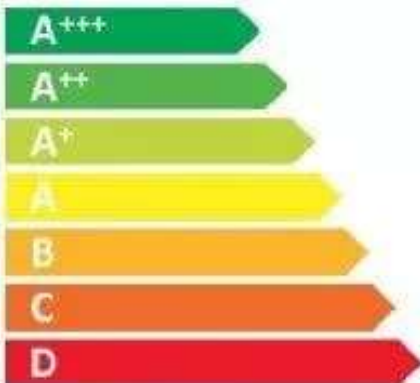

ENERG

енергия · ενέργεια

Y UA

IE IA

beko

BCNA275K3SN

A+

286